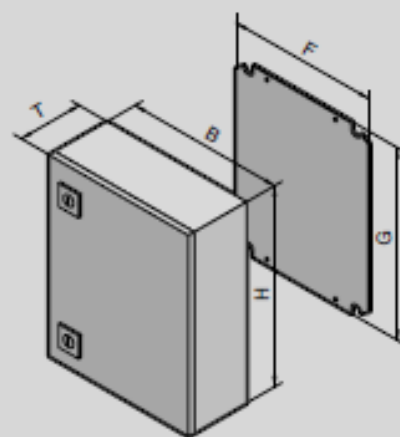

diseñado para el mercado Chileno con una puerta exterior, más una puerta interior cubre equipos, ambas con chapas y llave.

Los **tableros ROHST** cumple la **clasificación NEMA**, que hace referencia básicamente a la protección de personas contra el contacto involuntario con objetos del equipo, así como a la protección frente a influencias externas sobre un armario.

TABLERO ELÉCTRICO ACERO INOXIDABLE MODELO IA

- Material: Acero inoxidable
- **Grado de protección a la intemperie: IP 66**
- **Protección mecánica al impacto: IK 10**
- Certificación : CE - CCC
- Tipo de montaje: Sobrepuesto

IA-1000

Medidas									
SKU	Gabinete			Espesor placa montaje			Espesor cuerpo y puerta exterior		
IA1000	H	B	T						
		800	1000	320		2mm		1,5mm	

Peso Kg.			
SKU	Peso Gabinete		
IA1000	12		

Modelo estándar incluye	
	IA1000
Porta plano	X
Chapa metálica	✓
Placa de montaje	✓
Aterrizamiento tierra	✓
Soporte para fijación mural	✓
Llave puerta exterior	✓
Llave puerta cubre equipos	✓
Puerta cubre equipos	✓

DETALLE PLANIMETRICO **TABLERO** ACERO INOXIDABLE IA1000

Medidas en formato DWG RO1000 (Solicitar a su vendedor)

CERTIFICACIONES

+56 9 48881122

22 234 5678

COTIZACIONES@INSEVENTAS.COM

AV Matta 1257 - Santiago