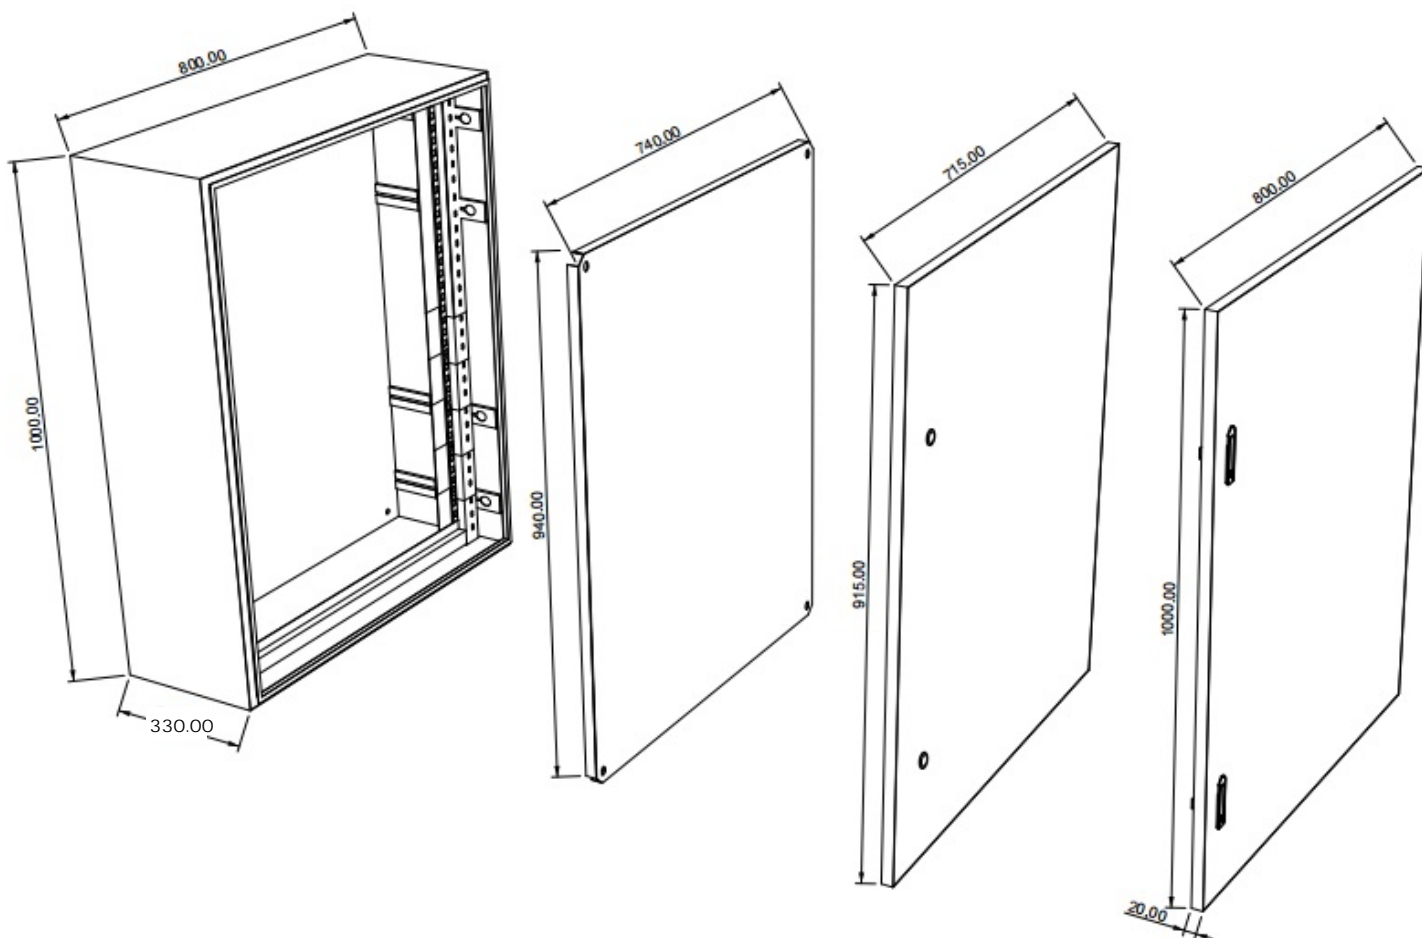

diseñado para el mercado Chileno con una puerta exterior, más una puerta interior cubre equipos, ambas con chapas y llave.

Los **tableros ROHST** cumple la **clasificación NEMA**, que hace referencia básicamente a la protección de personas contra el contacto involuntario con objetos del equipo, así como a la protección frente a influencias externas sobre un armario.

TABLERO ELÉCTRICO ACERO INOXIDABLE MODELO IA

- Material: Acero inoxidable
- **Grado de protección a la intemperie: IP 66**
- **Protección mecánica al impacto: IK 10**
- Certificación : CE - CCC
- Tipo de montaje: Sobrepuesto

IA-1000

Medidas									
SKU	Gabinete			Espesor placa montaje			Espesor cuerpo y puerta exterior		
IA1000	H	B	T						
		800	1000	320		2mm		1,5mm	

Peso Kg.			
SKU	Peso Gabinete		
IA1000	12		

Modelo estándar incluye	
	IA1000
Porta plano	X
Chapa metálica	✓
Placa de montaje	✓
Aterrizamiento tierra	✓
Soporte para fijación mural	✓
Llave puerta exterior	✓
Llave puerta cubre equipos	✓
Puerta cubre equipos	✓

DETALLE PLANIMETRICO **TABLERO** ACERO INOXIDABLE IA1000

Medidas en formato DWG RO1000 (Solicitar a su vendedor)

CERTIFICACIONES

+56 9 48881122

22 234 5678

COTIZACIONES@INSEVENTAS.COM

AV Matta 1257 - Santiago