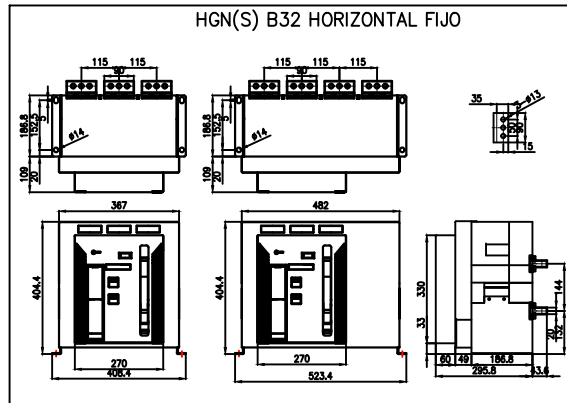

HGN(S) B32 HORIZONTAL EXTRAIBLE

HGN(S) B32 VERTICAL EXTRAIBLE

	Fecha	Nombre	Plano 1/1	 www.hyundai-procoel.com
Dibujado	16/12/2019	-		
Cliente	HYUNDAI ELECTRIC			
Escala	DIMENSIONES HGN(S)			Hyundai-Electric Via Trajana 50-56 Nave 10 08020 - Barcelona Tel: 936 671723