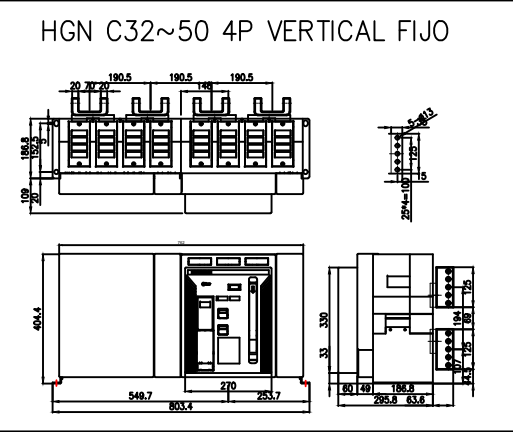

	Fecha	Nombre	Plano 1/1	 www.hyundai-procoel.com
Dibujado	16/12/2019	-		
Cliente	HYUNDAI ELECTRIC			
Escala	DIMENSIONES HGN(S)			Hyundai-Electric Via Trajana 50-56 Nave 10 08020 - Barcelona Tel: 936 671723

HGN C32~50 3P HORIZONTAL EXTRAIBLE

HGN C32~50 4P HORIZONTAL EXTRAIBLE

Dibujado	Fecha	Nombre	Plano 1/1	 We build a better future HYUNDAI HEAVY INDUSTRIES CO., LTD. www.hyundai-procoel.com
Cliente	16/12/2019	-		
Escala	DIMENSIONES HGN(S)			
			Hyundai-Electric Via Trajana 50-56 Nave 10 08020 - Barcelona Tel: 936 671723	