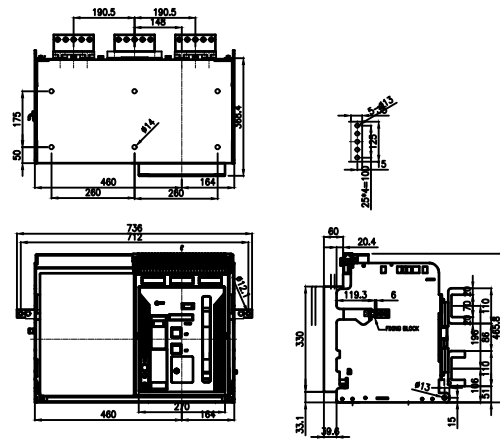

HGN(S) B32 HORIZONTAL EXTRAIBLE

HGN(S) B32 VERTICAL EXTRAIBLE

	Fecha	Nombre	Plano 1/1	 www.hyundai-procoel.com
Dibujado	16/12/2019	-		
Cliente	HYUNDAI ELECTRIC			
Escala	DIMENSIONES HGN(S)			Hyundai-Electric Via Trajana 50-56 Nave 10 08020 - Barcelona Tel: 936 671723

	Fecha	Nombre	Plano 1/1	 www.hyundai-procoel.com
Dibujado	16/12/2019	-		
Cliente	HYUNDAI ELECTRIC			
Escala	DIMENSIONES HGN(S)			Hyundai-Electric Via Trajana 50-56 Nave 10 08020 - Barcelona Tel: 936 671723