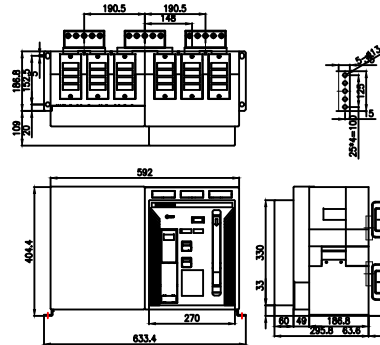

HGN C32~50 3P HORIZONTAL FIJO