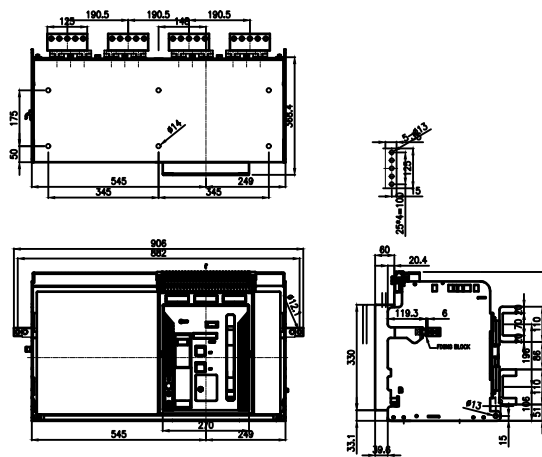

HGN C32~50 4P HORIZONTAL EXTRAIBLE

Dibujado	Fecha	Nombre	Plano 1/1	 We build a better future HYUNDAI HEAVY INDUSTRIES CO., LTD. www.hyundai-procoel.com
Cliente	16/12/2019	-		
Escala	DIMENSIONES HGN(S)			
			Hyundai-Electric Via Trajana 50-56 Nave 10 08020 - Barcelona Tel: 936 671723