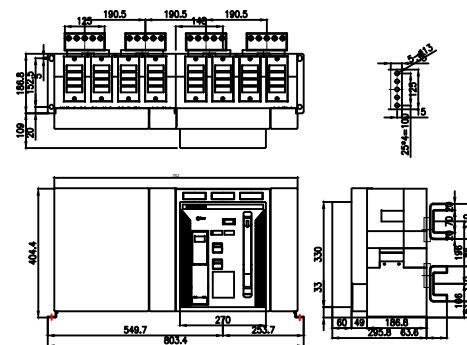

HGN C32~50 4P HORIZONTAL FIJO

Dibujado	Fecha	Nombre	Plano 1/1	 We build a better future HYUNDAI HEAVY INDUSTRIES CO., LTD. www.hyundai-procoel.com
	16/12/2019	-		
Cliente	HYUNDAI ELECTRIC			
Escala	DIMENSIONES HGN(S)			Hyundai-Electric Via Trajana 50-56 Nave 10 08020 - Barcelona Tel: 936 671723