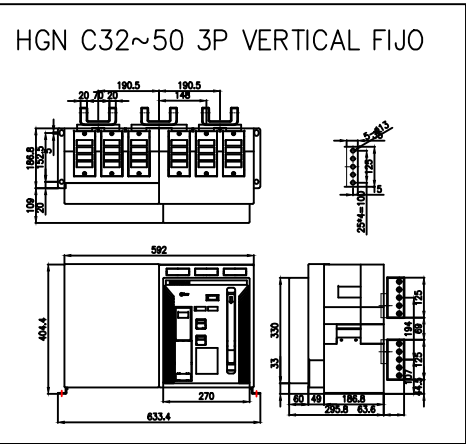

	Fecha	Nombre	Plano 1/1	 www.hyundai-procoel.com
Dibujado	16/12/2019	-		
Cliente	HYUNDAI ELECTRIC			
Escala	DIMENSIONES HGN(S)			Hyundai-Electric Via Trajana 50-56 Nave 10 08020 - Barcelona Tel: 936 671723

HGN C32~50 3P HORIZONTAL EXTRAIBLE

HGN C32~50 4P HORIZONTAL EXTRAIBLE

Dibujado	Fecha	Nombre	Plano 1/1	 We build a better future HYUNDAI HEAVY INDUSTRIES CO., LTD. www.hyundai-procoel.com
Cliente	16/12/2019	-		
Escala	DIMENSIONES HGN(S)			
			Hyundai-Electric Via Trajana 50-56 Nave 10 08020 - Barcelona Tel: 936 671723	