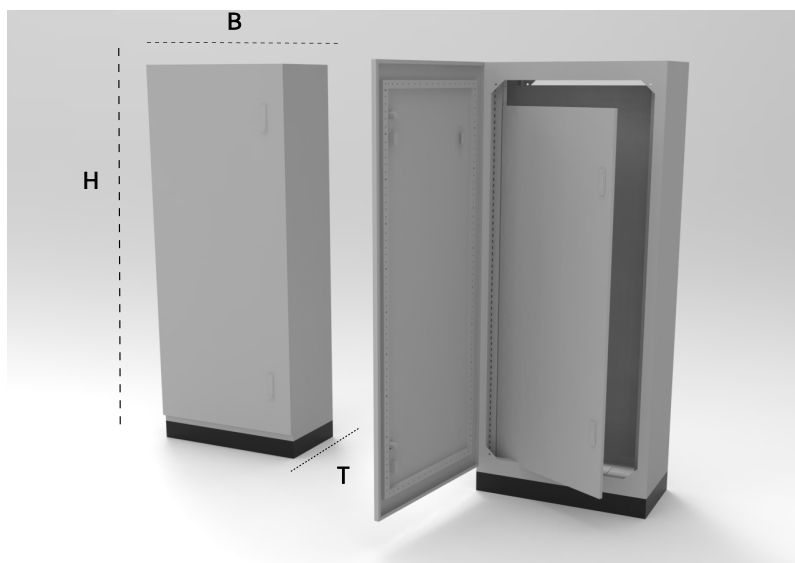

FICHA TÉCNICA TABLEROS ELÉCTRICOS ROHST

TABLEROS ELÉCTRICOS TIPO ARMARIOS IP44

MODELO EK

Presentamos los nuevos tableros de distribución eléctrica tipo armarios modelo EK de la marca ROSHT.

El modelo EK contribuye a la optimización de los recursos, creando un tableros para uso interior con un grado de protección IP44. e IK 10

El sistema modular de piezas permite un traslado y armado de forma facil y sencillo

TABLERO ELÉCTRICO TIPO ARMARIO MODELO EK 800

- Material: Acero
- **Grado de protección a la intemperie: IP 44**
- **Protección mecánica al impacto: IK 10**
- Certificación : CE - CCC
- Color de pintura : Ral 7035

EK800

Medidas									
SKU	Gabinete (MM)			Placa montaje			Puerta cubre equipo		
	H	B	T	Alto	Ancho		Alto	Ancho	
EK800	2100	800	400	1800	750		1740	660	

Espesor de acero			
SKU	Placa de montaje	Puerta exterior	Puerta cubre equipo
EK800	2mm	2mm	1,5mm

Modelo estándar incluye	
	EK800
Zocalo	✓
Techo	✓
Cuerpos laterales	✓
Tapa trasera	✓
Puerta exterior	✓
Puerta cubre equipos	✓
Pilares	✓
Chapas con llaves	✓

DETALLE PLANIMETRICO TABLERO ELECTRICO TIPO ARMARIO MODELO EK800