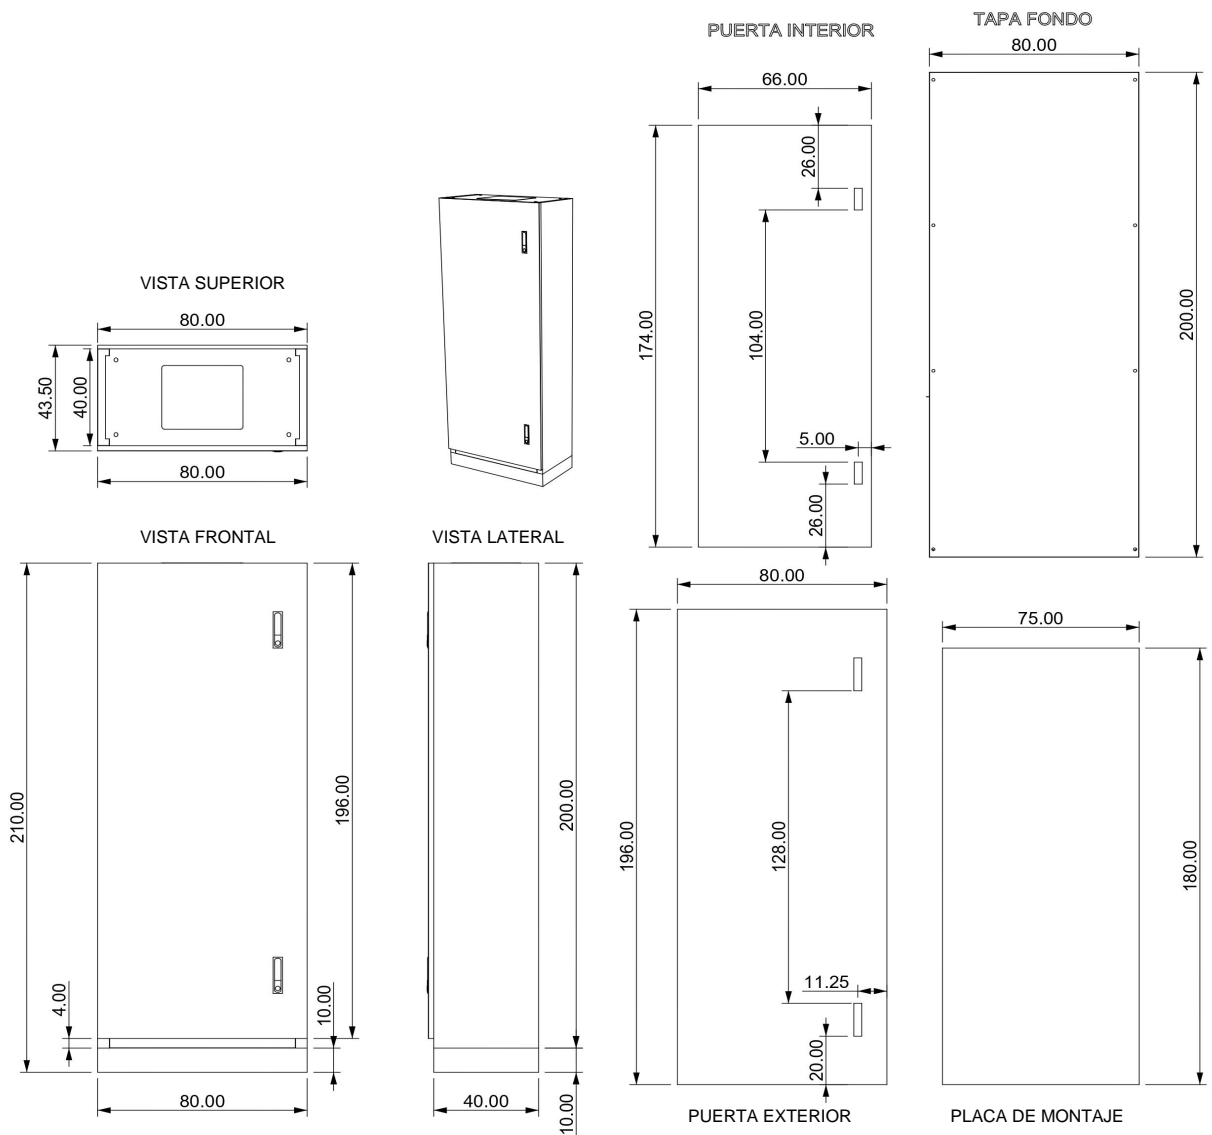

El sistema modular de piezas permite un traslado y armado de forma facil y sencillo

TABLERO ELÉCTRICO TIPO ARMARIO MODELO EK 800

- Material: Acero
- **Grado de protección a la intemperie: IP 44**
- **Protección mecánica al impacto: IK 10**
- Certificación : CE - CCC
- Color de pintura : Ral 7035

EK800

Medidas									
SKU	Gabinete (MM)			Placa montaje			Puerta cubre equipo		
	H	B	T	Alto	Ancho		Alto	Ancho	
EK800	2100	800	400	1800	750		1740	660	

Espesor de acero			
SKU	Placa de montaje	Puerta exterior	Puerta cubre equipo
EK800	2mm	2mm	1,5mm

Modelo estándar incluye	
	EK800
Zocalo	✓
Techo	✓
Cuerpos laterales	✓
Tapa trasera	✓
Puerta exterior	✓
Puerta cubre equipos	✓
Pilares	✓
Chapas con llaves	✓

DETALLE PLANIMETRICO TABLERO ELECTRICO TIPO ARMARIO MODELO EK800